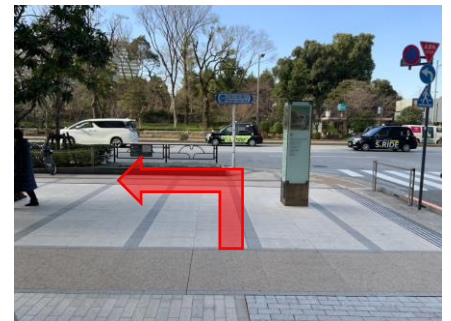

千代田線「日比谷駅」からのアクセス

参考：[日比谷駅構内図](#)

⑧ 帝国ホテル本館まで車いす利用所要時間約 8 分

① 7号車付近のエレベーターから改札を出て右前「A11」方面へ。

② 通路をくぐったら左に曲がります。

③ エスカレーター手前の正面にエレベーターがあります。

④ エレベーターで1階へ。

⑤ 降りたら左後ろにUターンします。

⑥ 日比谷通りを左に進みます。(向かい側は日比谷公園です)

⑦ 通り沿いに進みます。

⑧ 交差点を渡ったら帝国ホテル本館です。