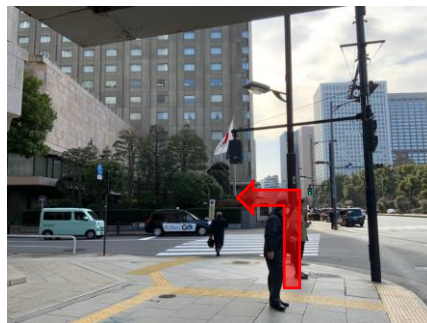

千代田線「日比谷駅」からのアクセス

参考：[日比谷駅構内図](#)

⑧ 帝国ホテル本館まで車いす利用所要時間約 8 分

① 7号車付近のエレベーターから改札を出て右前「A11」方面へ。

② 通路をくぐったら左に曲がります。

③ エスカレーター手前の正面にエレベーターがあります。

④ エレベーターで1階へ。

⑤ 降りたら左後ろにUターンします。

⑥ 日比谷通りを左に進みます。(向かい側は日比谷公園です)

⑦ 通り沿いに進みます。

⑧ 交差点を渡ったら帝国ホテル本館です。