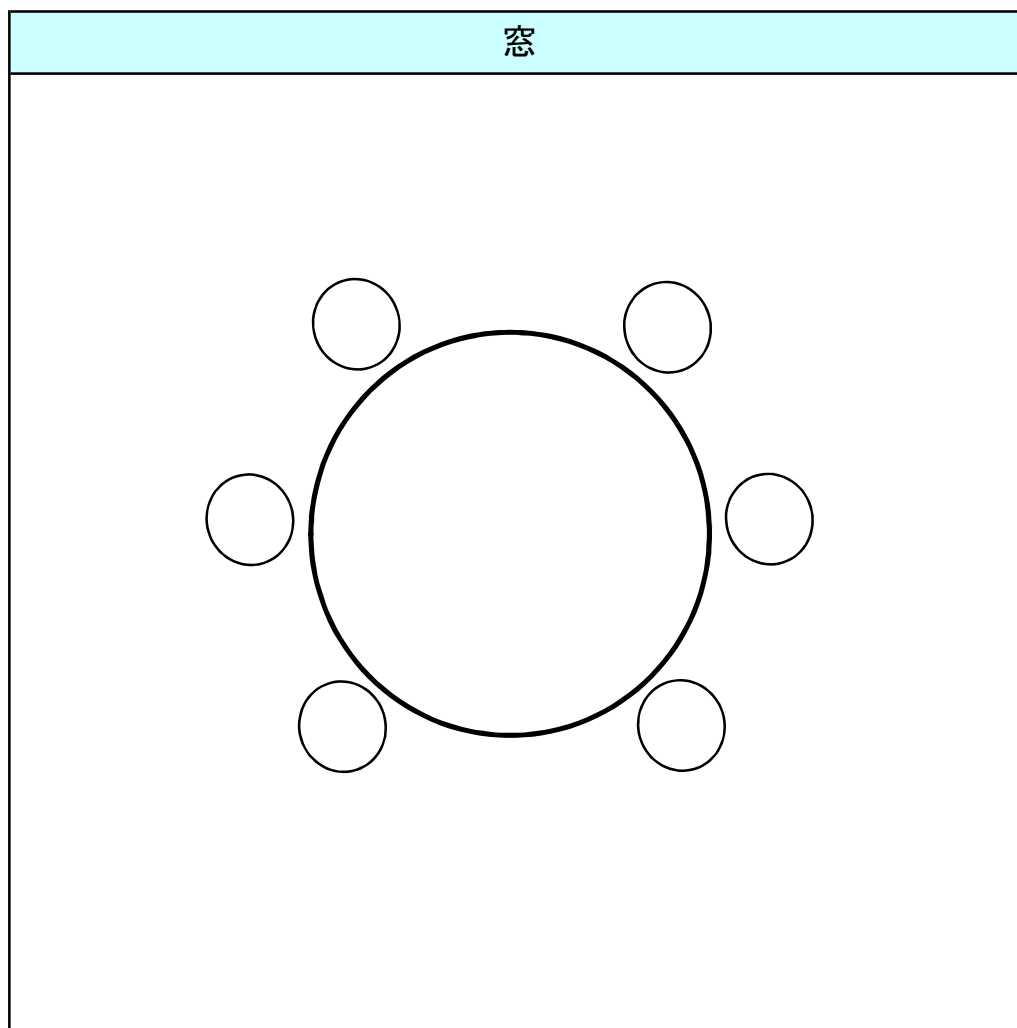

ジャスミンガーデン

個室レイアウト: 瑠璃(窓有)

6名様掛け(6~10名様まで)

ジャスミンガーデン
個室レイアウト: 瑠璃(窓あり)
10名様掛け(6~10名様まで)