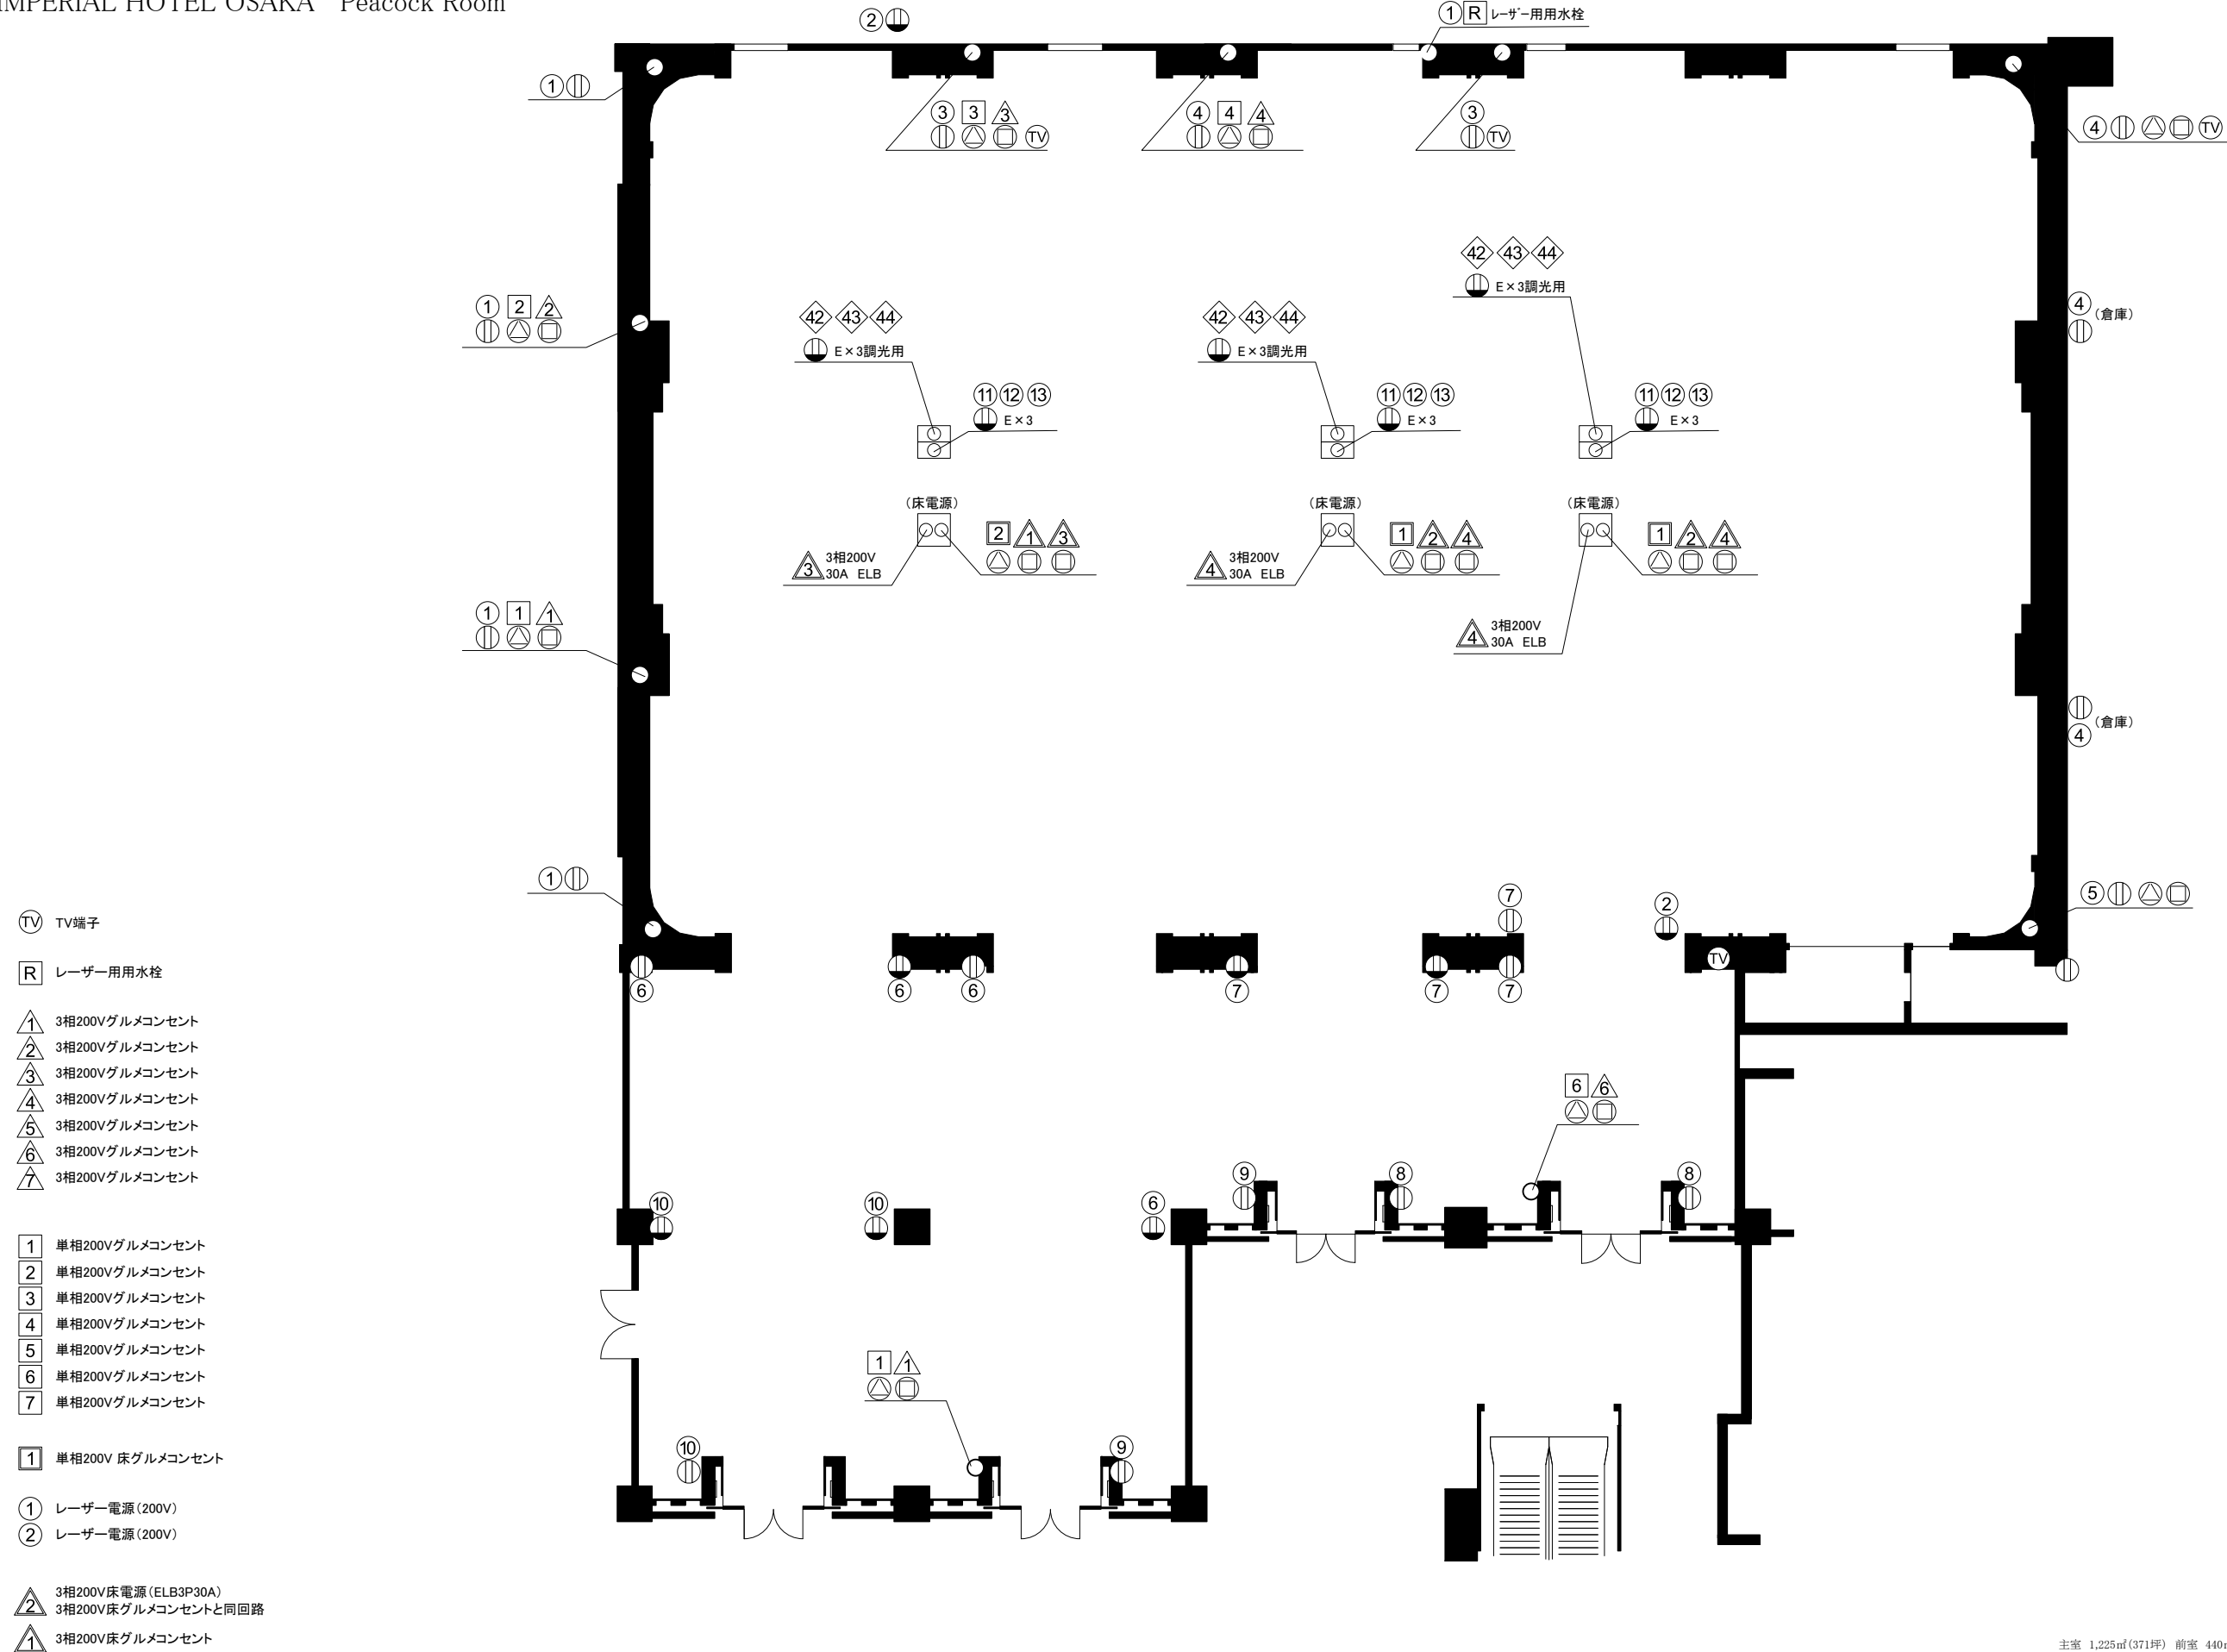

帝国ホテル大阪 孔雀の間

IMPERIAL HOTEL OSAKA Peacock Room

- TV TV端子
- R レーザー用水栓
- △ 3相200Vグルメコンセント
- ① 3相200Vグルメコンセント
- ② 3相200Vグルメコンセント
- ③ 3相200Vグルメコンセント
- ④ 3相200Vグルメコンセント
- ⑤ 3相200Vグルメコンセント
- ⑥ 3相200Vグルメコンセント
- ⑦ 3相200Vグルメコンセント
- ① 単相200Vグルメコンセント
- ② 単相200Vグルメコンセント
- ③ 単相200Vグルメコンセント
- ④ 単相200Vグルメコンセント
- ⑤ 単相200Vグルメコンセント
- ⑥ 単相200Vグルメコンセント
- ⑦ 単相200Vグルメコンセント
- ① 単相200V 床グルメコンセント
- ① レーザー電源 (200V)
- ② レーザー電源 (200V)
- △ 3相200V床電源 (ELB3P30A)
- ② 3相200V床グルメコンセントと同回路
- ① 3相200V床グルメコンセント