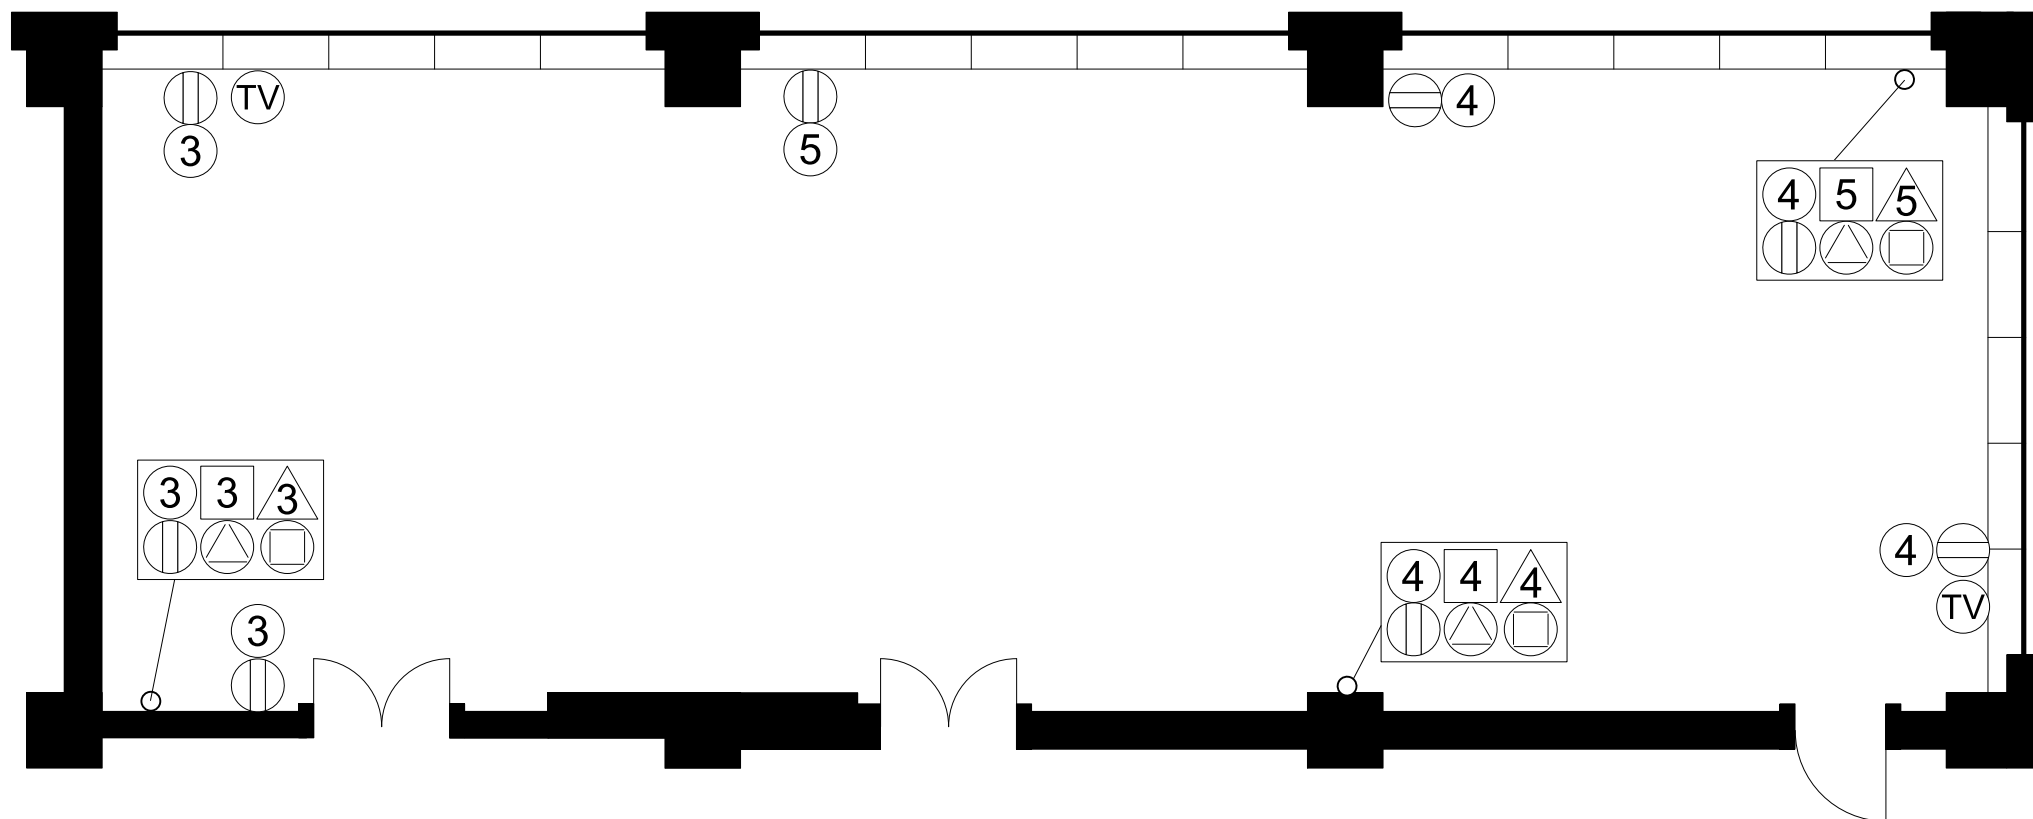

帝国ホテル大阪 ペガサス

IMPERIAL HOTEL OSAKA Pegasus Room

238㎡(72坪) 天井高 3.8m

縮尺 1/100