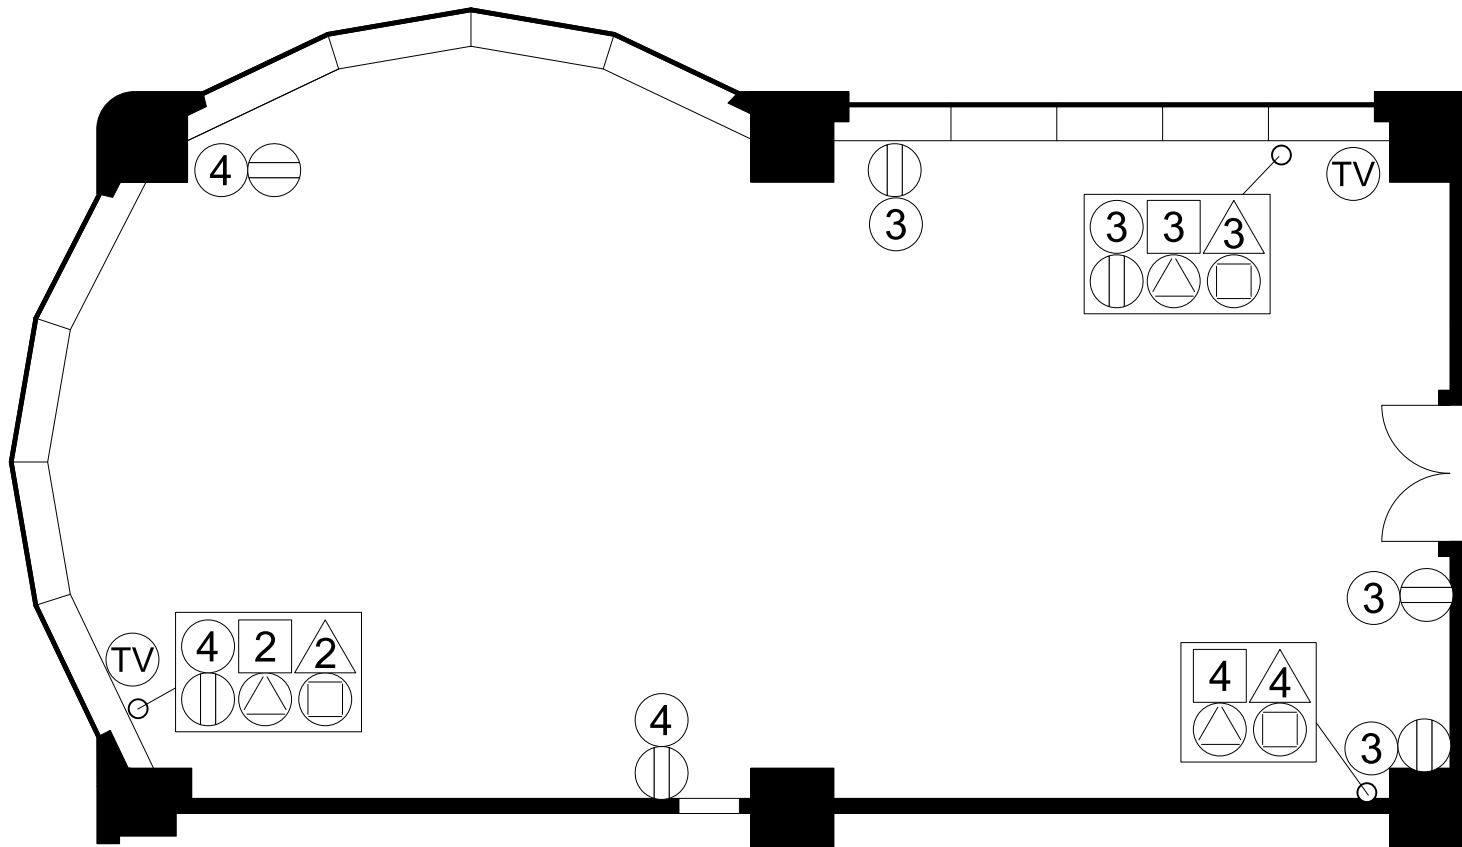

帝国ホテル大阪 パイシーズ

IMPERIAL HOTEL OSAKA Pisces Room

168㎡(51坪) 天井高 4.0m

縮尺 1/100