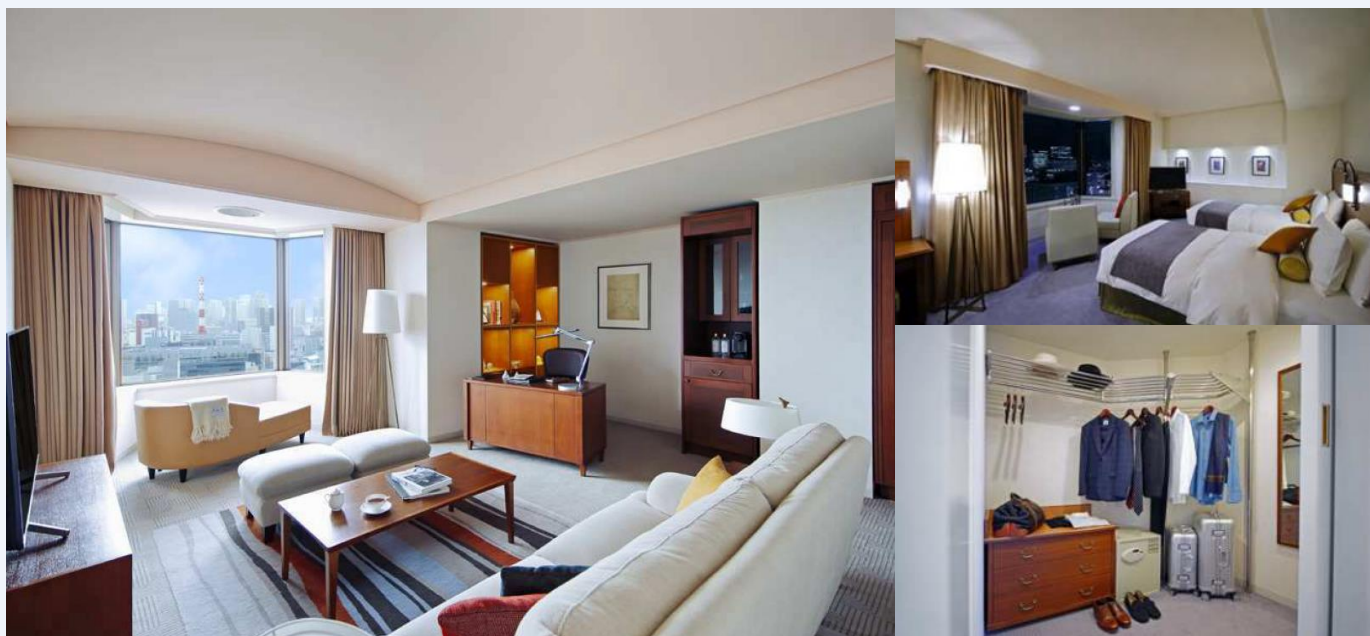

ハイフロア

ギンザビューコーナースイート

スイート特典

駐車場 2台登録可

アメニティ 毎清掃時に補充

*写真は一例であり、家具の配置等が実際と異なる場合がございます。

基本情報

広さ 72.4m²

ベッドサイズ ツイン 幅110cm×長さ205cm
キング 幅220cm×長さ205cm

定員 1~2名

アメニティ 毎清掃時に補充
シャンプー/コンディショナー/ボディソープ/ボディローション/石鹸/ハミガキセット/髭剃りセット/綿棒/くし/シャワーキャップ/ボディタオル/フェイスタオル/ハンドタオル/バスタオル/バスローブ/パジャマ/スリッパ/ミネラルウォーター

客室設備
テレビ (32インチ) *ストリーミング機器付属/衛星放送/インターネット無料接続 (有線/無線) /冷蔵庫/湯沸しポット/コーヒーメーカー/体重計/ドライヤー/セーフティボックス/加湿空気清浄機