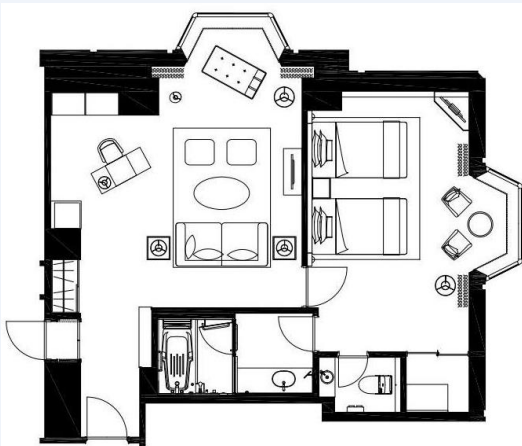

ハイフロア

ギンザビューコーナースイート

スイート特典

駐車場 2台登録可

アメニティ 毎清掃時に補充

*写真は一例であり、家具の配置等が実際と異なる場合がございます。

基本情報

広さ 72.4m²

ベッドサイズ ツイン 幅110cm×長さ205cm
キング 幅220cm×長さ205cm

定員 1~2名

アメニティ 毎清掃時に補充
シャンプー/コンディショナー/ボディソープ/ボディローション/石鹸/ハミガキセット/髭剃りセット/綿棒/くし/シャワーキャップ/ボディタオル/フェイスタオル/ハンドタオル/バスタオル/バスローブ/パジャマ/スリッパ/ミネラルウォーター

客室設備
テレビ (32インチ) *ストリーミング機器付属/衛星放送/インターネット無料接続 (有線/無線) /冷蔵庫/湯沸しポット/コーヒーメーカー/体重計/ドライヤー/セーフティボックス/加湿空気清浄機