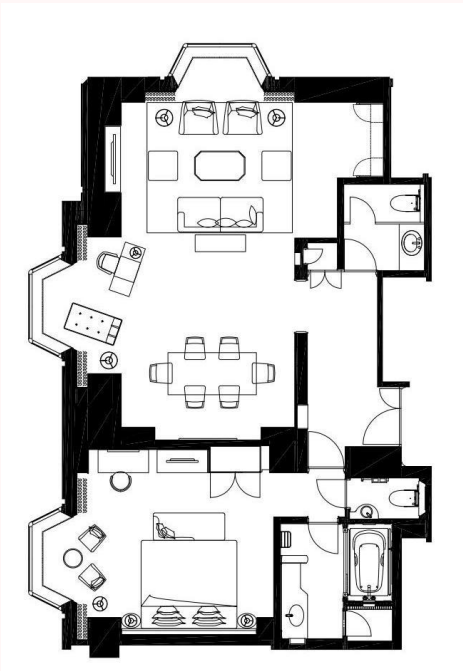

ペントハウスフロア

スイート特典

駐車場 2台登録可

アメニティ 毎清掃時に補充

ペントハウススイート

*写真は一例であり、家具の配置等が実際と異なる場合がございます。

基本情報

広さ 105㎡

ベッドサイズ ツイン 幅120cm×長さ205cm
キング 幅200cm×長さ205cm

定員 1～2名

アメニティ 毎清掃時に補充
シャンプー/コンディショナー/ボディソープ/ボディローション/石鹸/ハミガキセット/髭剃りセット/綿棒/くし/シャワーキャップ/ボディタオル/フェイスタオル/ハンドタオル/バスタオル/バスローブ/パジャマ/スリッパ/ミネラルウォーター

客室設備
テレビ (32インチ) *ストリーミング機器付属/衛星放送/インターネット無料接続 (有線/無線) /冷蔵庫/湯沸しポット/コーヒーメーカー/体重計/ドライヤー/セーフティボックス/加湿空気清浄機