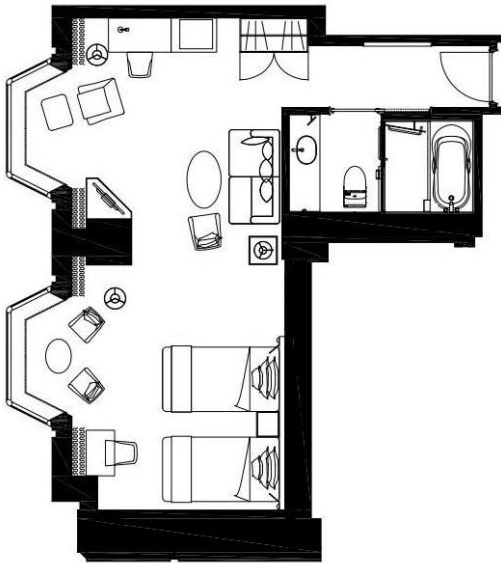

レギュラーフロア

ハイフロア

ペントハウスフロア

プレミアスタジオ

*写真は一例であり、家具の配置等が実際と異なる場合がございます。

基本情報

広さ 49.9㎡

ベッドサイズ ツイン 幅110cm×長さ205cm

定員 1～3名

アメニティ
ご到着日のみ
ご提供

シャンプー/コンディショナー/ボディソープ/ボディローション/石鹸/ハミガキセット/髭剃りセット/綿棒/くし/シャワーキャップ/ボディタオル/フェイスタオル/ハンドタオル/バスタオル/バスローブ/パジャマ/スリッパ/ミネラルウォーター

客室設備

テレビ (32インチ) *ストリーミング機器付属/衛星放送/インターネット無料接続 (有線/無線) /冷蔵庫/湯沸しポット/体重計/ドライヤー/セーフティボックス/加湿空気清浄機

レギュラーフロア

ハイフロア

ペントハウスフロア

5泊 262,000円
月額料金(30泊) 630,000円
追加料金(1泊) 52,400円

サービス料・消費税込、宿泊税別

5泊 340,000円
月額料金(30泊) 786,000円
追加料金(1泊) 68,000円

サービス料・消費税込、宿泊税別

5泊 393,000円
月額料金(30泊) 882,000円
追加料金(1泊) 78,600円