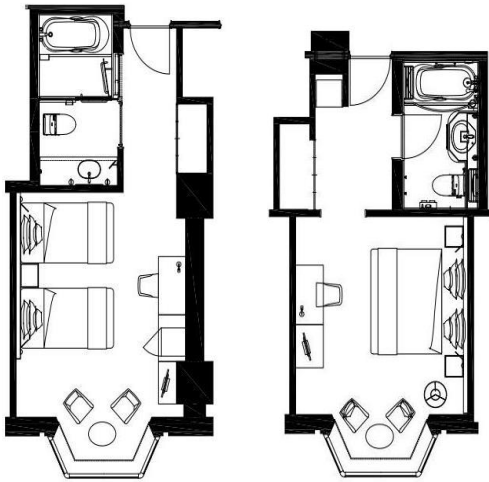

レギュラーフロア

ハイフロア

ペントハウスフロア

スタジオ

*写真は一例であり、家具の配置等が実際と異なる場合がございます。

基本情報

広さ

約30㎡

ベッドサイズ

ツイン 幅110cm×長さ205cm

ダブル 幅170cm×長さ205cm

定員

1～2名

アメニティ
ご到着日のみ
ご提供

シャンプー/コンディショナー/ボディソープ/ボディローション/石鹸/ハミガキセット/髭剃りセット/綿棒/くし/シャワーキャップ/ボディタオル/フェイスタオル/ハンドタオル/バスタオル/バスローブ/パジャマ/スリッパ/ミネラルウォーター

客室設備

テレビ (32インチ) *ストリーミング機器付属/衛星放送/インターネット無料接続 (有線/無線) /冷蔵庫/湯沸しポット/体重計/ドライヤー/セーフティボックス/加湿空気清浄機

*浴室は洗い場付きタイプとユニットバスタイプがございます。

レギュラーフロア

5泊	157,000円
月額料金(30泊)	378,000円
追加料金(1泊)	31,400円
サービス料・消費税込、宿泊税別	

ハイフロア

5泊	183,000円
月額料金(30泊)	441,000円
追加料金(1泊)	36,600円
サービス料・消費税込、宿泊税別	