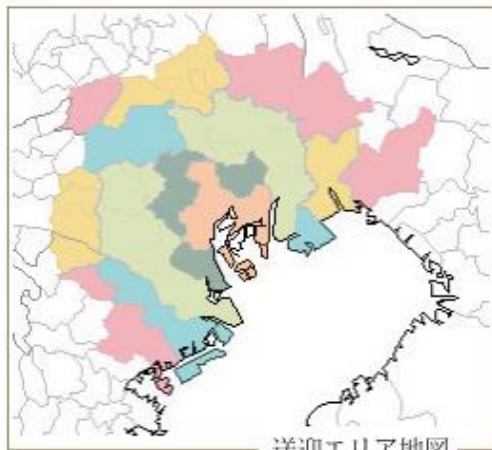

ウエディング限定

帝国ホテルハイヤー特別料金

2020年4月1日(水)～2021年3月31日(水)

After Party Plans

二次会特別プラン

都内で二次会を催される皆様へ、特別なプランをご用意いたしました。23区内の会場へは同一料金でご案内いたします。式の余韻を楽しみながら、スムーズにご移動いただけます。

* 消費税・通行料を含む

大型車 片道料金 12,000円
レクサス・センチュリーなど

中型車 片道料金 9,000円
クラウン・シーマなど

ワンボックス車 片道料金 21,000円
アルファード・ハイエースなど

Fixed Location Plans

定額料金プラン

下記エリア内へのご送迎を定額料金にてご利用いただけます。ご来賓の方の、ご自宅⇄ホテル間のご送迎にお使ください。

* 中型車・片道料金(消費税、通行料を含む)

送迎エリア地図

Aエリア 9,000円
千代田区・中央区・港区
文京区・江東区

Bエリア 12,000円
品川区・渋谷区・新宿区
墨田区・台東区・豊島区

Cエリア 15,000円
足立区・荒川区・江戸川区
大田区・葛飾区・北区・杉並区
世田谷区・中野区・目黒区

Dエリア 18,000円
板橋区・練馬区・川崎市・幸区
高津区・中原区・浦安市

Eエリア 22,000円
武蔵野市・狛江市・調布市・
三鷹市・多摩区・川口市・戸田市
和光市・鳩ヶ谷市・蕨市・市川市

Fエリア 26,000円
宮前区・港北区・鶴見区・朝霞市
草加市・新座市・三郷市・八潮市
船橋市・松戸市