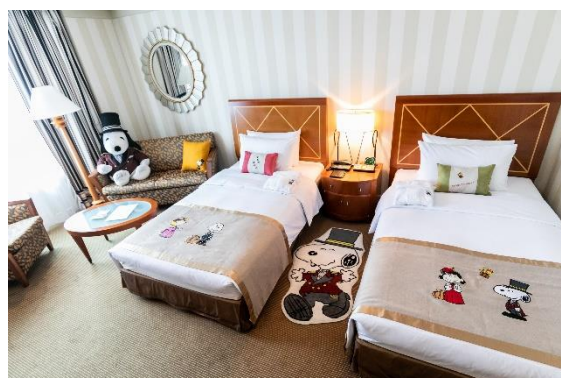

【1室10,000円分ホテルクレジット付！】スイートステイ体験プラン [朝食付]

～インペリアルフロア ラウンジ利用対象～

宿泊期間 : 9月12日(月)～9月30日(金)

料金/客室 : レギュラーフロア パークスイート (100㎡)

割引前 39,000円/人～ (1室2名様利用時)

→割引適用後料金 34,000円/人～ + クーポン 2,000円/人

※サービス料・消費税込、宿泊税別。

特典 : ホテルクレジット1室10,000円分 (1泊1室につき)

インペリアルフロア ラウンジ利用

直営レストラン10%割引券

ランドリー10%割引

ホテルショップ (地下1階) 10%割引

駐車場無料 (通常1泊1台2,000円)

レギュラーフロア パークスイート (イメージ) 「ドアマン・スヌーピー」ルーム (イメージ)

●室料のみプラン

【レギュラーフロア】ご宿泊プラン [室料のみ]

宿泊期間 : 9月12日(月)～9月30日(金)

料金/客室 : レギュラーフロア スタンダード (30㎡)

割引前 12,000円/人～ (1室2名様利用時)

→割引適用後料金 7,000円/人～ + クーポン 2,000円/人

※サービス料・消費税込、宿泊税別。

特典 : 駐車場無料 (通常1泊1台2,000円)