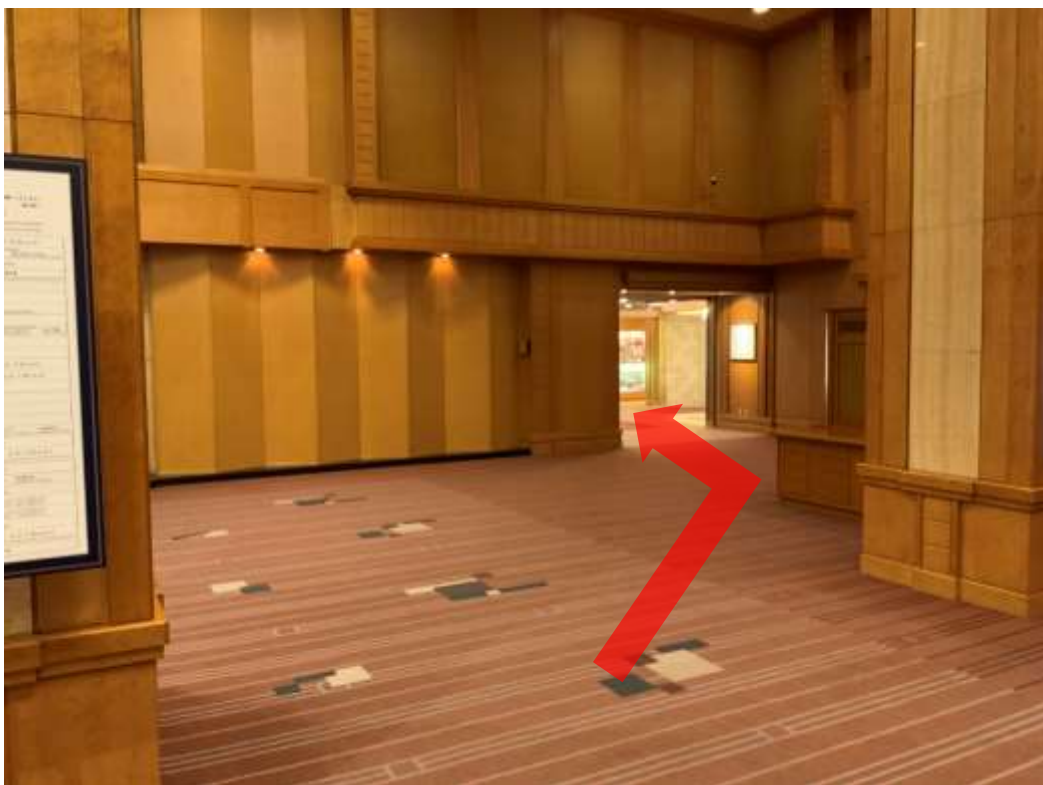

駐車場からホテル入口（本館宴会出口）までの順路

- ① 駐車場料金所を左手に見ながら、右手の歩道へ進みます。

- ② 通路をまっすぐ進みます。

③ 事前精算機を右に見ながらまっすぐ進みます。

④ 突き当たりを左へ曲がります。

⑤ ホテル敷地内車道を渡ります。

⑥ ホテル入口（本館宴会出口）です。

⑦ 宴会ロビーに入って右奥の通路よりメインロビー方面へ向かいます。

⑧ 売店を右に見ながら通路を進むとメインロビーです。