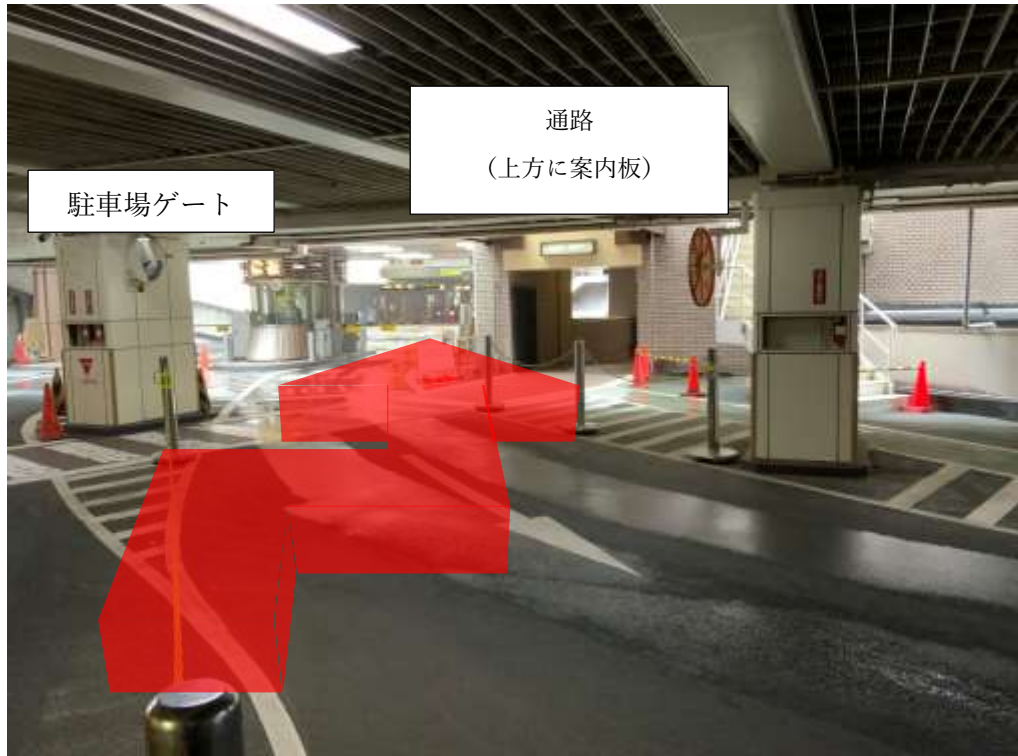

駐車場からホテル入口（本館宴会出口）までの順路

- ① 駐車場料金所を左手に見ながら、右手の歩道へ進みます。

- ② 通路をまっすぐ進みます。

③ 事前精算機を右に見ながらまっすぐ進みます。

④ 突き当たりを左へ曲がります。

⑤ ホテル敷地内車道を渡ります。

⑥ ホテル入口（本館宴会出口）です。

⑦ 宴会ロビーに入って右奥の通路よりメインロビー方面へ向かいます。

⑧ 売店を右に見ながら通路を進むとメインロビーです。