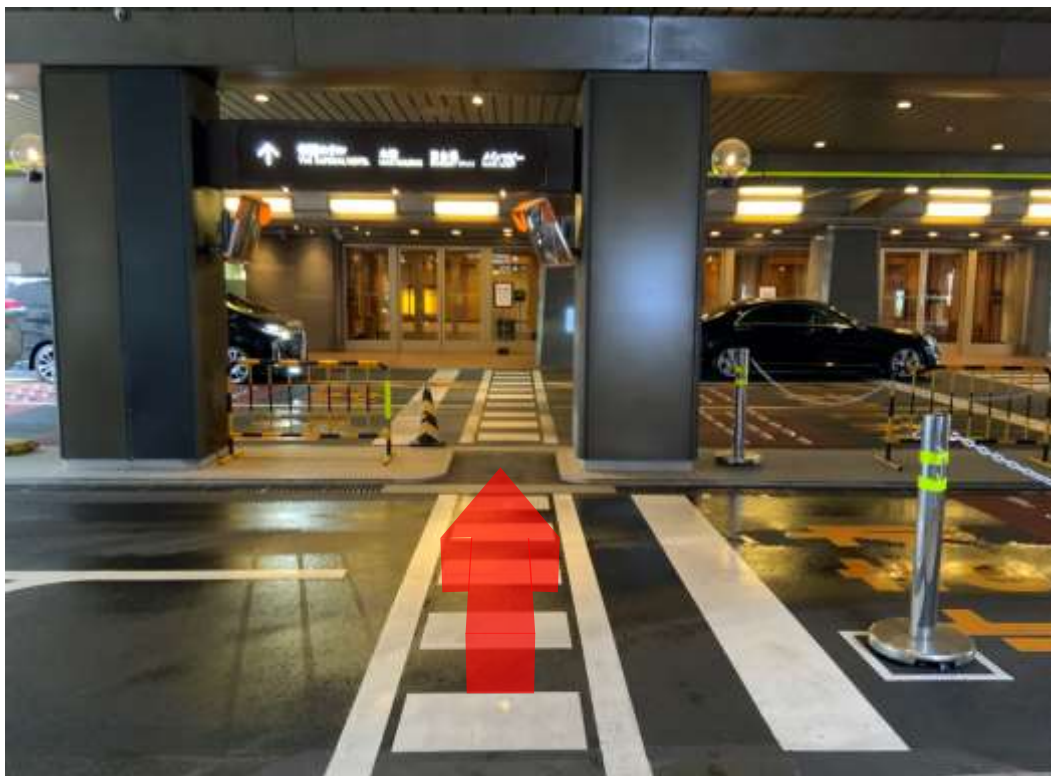

駐車場からホテル入口（本館宴会出口）までの順路

- ① 駐車場料金所を左手に見ながら、右手の歩道へ進みます。

- ② 通路をまっすぐ進みます。

③ 事前精算機を右に見ながらまっすぐ進みます。

④ 突き当たりを左へ曲がります。

⑤ ホテル敷地内車道を渡ります。

⑥ ホテル入口（本館宴会出口）です。

⑦ 宴会ロビーに入って右奥の通路よりメインロビー方面へ向かいます。

⑧ 売店を右に見ながら通路を進むとメインロビーです。