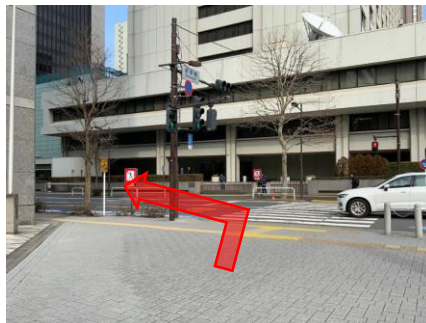

# JR「新橋駅」からのアクセス 参考：[JR新橋駅構内図](#)

⑫ 帝国ホテル本館の正面玄関まで車いす利用所要時間約 12 分

①北口改札を出て左「日比谷口」方面へ。

②「日比谷口」を「SL 広場」に出ます。

③右奥に進みます。

④日比谷口前交差点を相鉄フレックスサインの方に渡ります。

⑤直進します。

⑥第一ホテルの脇を直進します。

⑦直進します。

⑧新幸橋の交差点を左折します。

⑨直進します。

⑩次の内幸町交差点まで直進します。

⑪内幸町交差点を右折します。

⑫まっすぐ進んだ右手に帝国ホテル本館の正面玄関があります。