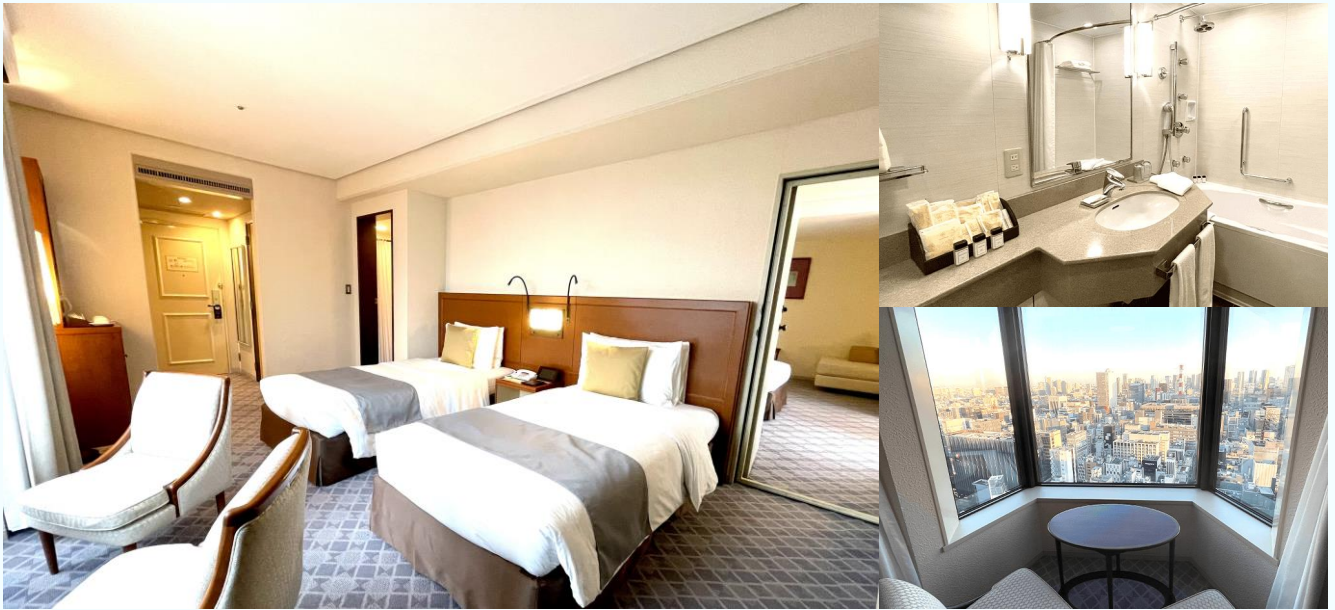

特典・オプションについて

駐車場 2台 登録可 (有料)

ランドリーサブスクリプションのご利用時には2部屋分のご契約が必要となります。

レギュラーフロア

コネクティングスタジオ

*写真は一例であり、家具の配置等が実際と異なる場合がございます。

基本情報

広さ 34.0㎡+ 35.6㎡

ベッドサイズ ツイン 幅110cm×長さ205cm

定員 1~2名×2室

アメニティ
ご到着日のみ
ご提供

タオル・リネン
清掃時に交換

シャンプー/コンディショナー/ボディソープ/ボディローション/石鹸/ハミガキセット/髭剃りセット/綿棒/くし/シャワーキャップ/ボディタオル/スリッパ/ミネラルウォーター/ハンドタオル/フェイスタオル/バスタオル/バスローブ/パジャマ/

客室設備

テレビ (32インチ) *ストリーミング機器付属/衛星放送/インターネット無料接続 (有線/無線) /冷蔵庫/湯沸しポット/体重計/ドライヤー/セーフティボックス/加湿空気清浄機