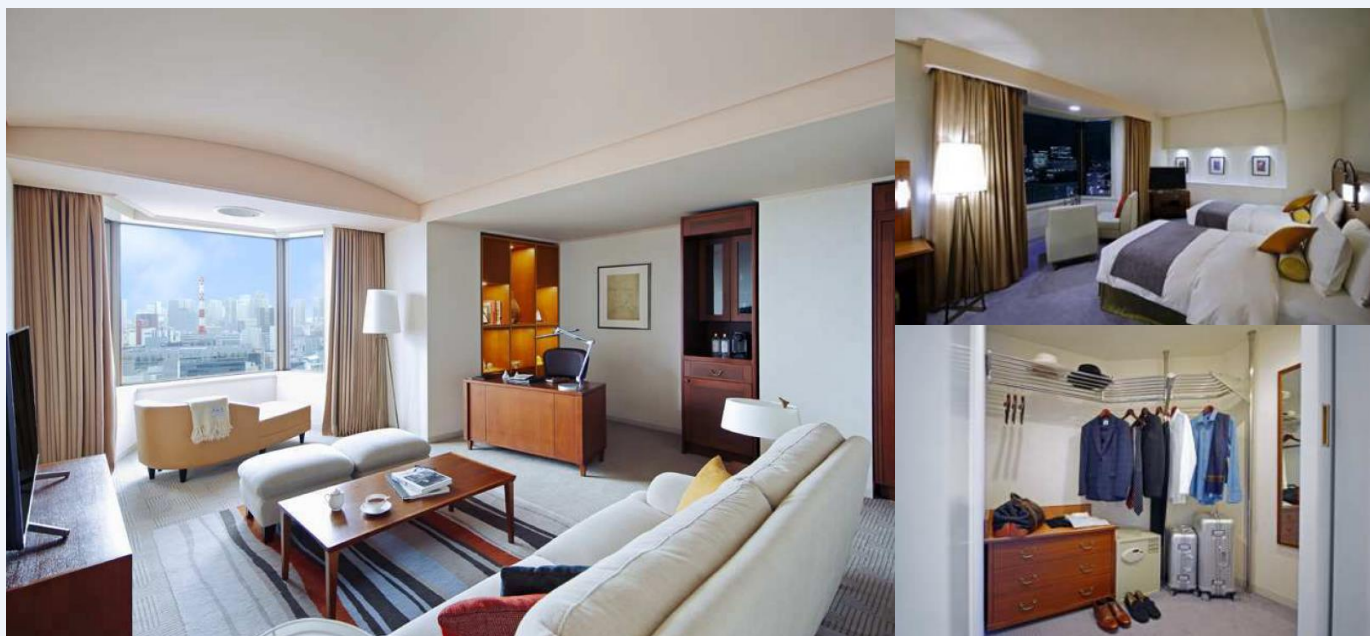

ハイフロア

ギンザビューコーナースイート

スイート特典

駐車場 2台登録可

アメニティ 毎清掃時に補充

*写真は一例であり、家具の配置等が実際と異なる場合がございます。

基本情報

広さ 72.4m²

ベッドサイズ ツイン 幅110cm×長さ205cm

定員 1～2名

アメニティ
毎清掃時に
補充

シャンプー/コンディショナー/ボディソープ/ボディローション/石鹸/ハミガキセット/髭剃りセット/綿棒/くし/シャワーキャップ/ボディタオル/フェイスタオル/ハンドタオル/バスタオル/バスローブ/パジャマ/スリッパ/ミネラルウォーター

客室設備

テレビ (32インチ) *ストリーミング機器付属/衛星放送/インターネット無料接続 (有線/無線) /冷蔵庫/湯沸しポット/コーヒーメーカー/体重計/ドライヤー/セーフティボックス/加湿空気清浄機