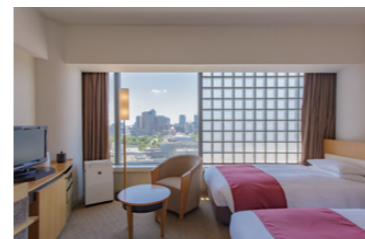

■ご予約・お問い合わせ TEL.03-3288-1651(火曜定休)

ご宿泊

皇居側の洋室・和室を含む204室を、ご優待料金でご利用いただけます。

【特典例】

お部屋タイプ	会員優待料金	一般料金	備考
セミダブル(18㎡) 1名利用	20,500円	24,600円	1泊朝食付、サービス料、消費税、宿泊税込
ツイン(28㎡) 2名利用	28,500円	34,200円	

■ご予約・お問い合わせ TEL.03-3288-1641

人生の大切な節目を、グランドアーク半蔵門で。

七五三、卒業式、成人式、結婚式、お宮参り、叙勲、園遊会など皆様の人生の慶事を心を込めてお手伝いいたします。6階には衣装室、美容室・着付け室、写真室を備え、衣装選びからヘアセット・メイク、着付け、記念撮影まで、すべて館内でご準備いただけます。ご会食やご宿泊とあわせてご利用いただくことで、移動の負担なくゆったりとした一日をお過ごしいただけます。

<ご参内におけるご準備の一例>