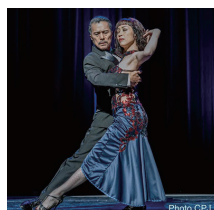

門奈 紀生

麻場 利華

高橋 京子

田中 良和

亮 & 葉月

Chaco & Cesar